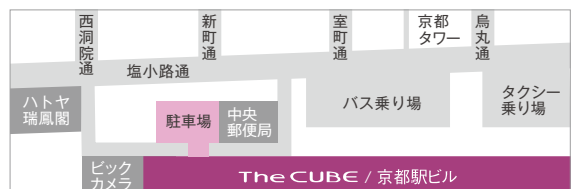

入会金 200円
年会費 0円

全店でキャッシュレス決済がご利用いただけます

■クレジットカード

■バーコード支払い

■電子マネー

ザ・キューブ全体マップ

※ザ・キューブ11Fレストランへは、ジェイアール京都伊勢丹2F入口からの駅ビル南エレベーターが便利です。

FREE Wi-Fiをご利用いただけます。
[B2F]ファッション・コスメ・カフェ [1F]おみやげ小路 京小町 [2F]京名菓・名菓処 京 [11F]レストラン

サービス案内

インフォメーション(B2F ザ・キューブクラブ事務局)

TEL.075-371-2134(受付時間 9:00～20:00)
ザ・キューブ館内のご案内/ザ・キューブクラブカードのご案内/お客様のお呼び出し

お忘れ物のお問い合わせ(B2F ビル管理室)

TEL.075-365-3311(受付時間 9:00～20:00)

駐車場サービス

11F店舗でのお食事3,000円以上ご利用で京都駅ビル駐車場が1時間駐車無料となります。
ご利用店舗でのお会計時に駐車券をご提示ください。(当日レシートのみ・合算不可)

B2F ファッション・コスメ・カフェ

【営業時間】10:00~20:00
※ヴィド・フランス 7:30~21:00

- ♂ トイレ
- ♂ 多目的トイレ
- エスカレーター
- エレベーター
- 階段
- FREE Wi-Fi

レディースファッション

- | | | | |
|-------------------------------------|--------------|------------------------------------|--------------|
| 2 イング [レディースファッション] | 075-365-8633 | 24 ミステイウーマン [レディースファッション] | 075-365-8661 |
| 4 アンフィ [インナーウェア] | 075-365-8641 | 25 サマンサ モスモス [レディースファッション] | 075-365-8645 |
| 6 ディスコトピー [レディースファッション・雑貨] | 075-746-5612 | 32 ドレスレイブ [レディースファッション・雑貨] | 075-708-8230 |
| 11 ナチュラル ビューティー ベーシック [レディースファッション] | 075-344-5771 | 34 アーバンリサーチメイクストア [レディースファッション・雑貨] | 075-741-6829 |
| 12 ファイント [レディースファッション] | 075-371-3875 | 40 ウォッシュ [レディースファッション] | 075-365-8650 |
| 17 オーリーブ デ オリーブ [レディースファッション] | 075-344-0282 | 41 カプリシユレマージュ [レディースファッション] | 075-746-5835 |
| 18 カクタスセロ [レディースファッション] | 075-365-8654 | 42 ジェラートビケ [ルームウェア] | 075-746-2131 |
| 19 コンテ [レディースファッション] | 075-365-8701 | 43 ドゥ アルシヴ [レディースファッション] | 075-371-8740 |
| 22 ウナナナクール [インナーウェア] | 075-746-5703 | | |