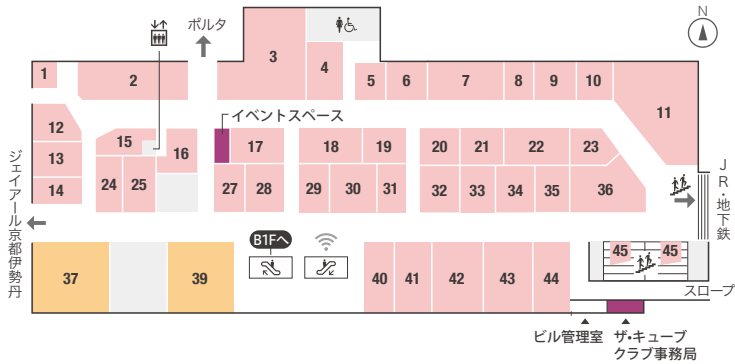

B2F ファッション・コスメ・カフェ

【営業時間】10:00~20:00
※ヴィド・フランス 7:30~21:00

- ♂ トイレ
- ♂ 多目的トイレ
- エスカレーター
- エレベーター
- 階段
- FREE Wi-Fi

レディースファッション

2 イング [レディースファッション]	075-365-8633	24 ミステイウーマン [レディースファッション]	075-365-8661
4 アンフィ [インナーウェア]	075-365-8641	25 サマンサ モスモス [レディースファッション]	075-365-8645
6 ディスコトピー [レディースファッション・雑貨]	075-746-5612	32 ドレスレイブ [レディースファッション・雑貨]	075-708-8230
11 ナチュラル ビューティー ベーシック [レディースファッション]	075-344-5771	34 アーバンリサーチメイクストア [レディースファッション・雑貨]	075-741-6829
12 ファイント [レディースファッション]	075-371-3875	40 ウォッシュ [レディースファッション]	075-365-8650
17 オーリーブ デ オリーブ [レディースファッション]	075-344-0282	41 カプリシユレマージュ [レディースファッション]	075-746-5835
18 カクタスセロ [レディースファッション]	075-365-8654	42 ジェラートビケ [ルームウェア]	075-746-2131
19 コンテ [レディースファッション]	075-365-8701	43 ドゥ アルシヴ [レディースファッション]	075-371-8740
22 ウナナナクール [インナーウェア]	075-746-5703		

コスメ

3 ショップイン [コスメ・ビューティーアイテム]	075-365-8628	16 ラッシュ [自然派化粧品]	075-351-6881
8 スキンフード [コスメ]	075-352-5580	27 メルヴィータ [コスメ]	075-708-8791
9 マークスアンドウェブ [自然派化粧品・生活雑貨]	075-746-5772	36 ビーブル パイ コスメキッチン [コスメ]	075-746-5484
10 グッドモーニング ソルテ [コスメ・自然派化粧品]	075-365-3118		

ファッション雑貨

5 ポー アトゥ [アクセサリ]	075-342-2331	30 オリエンタルトラフィック [レディスシューズ]	075-744-0281
13 ランダ [レディスシューズ]	075-746-6707	31 チックタック [時計]	075-365-1335
15 リュッカ [アクセサリ]	075-365-4500	35 アツギ [ファッション雑貨]	8/3オープン 075-365-8673
20 ブルーブルーエ [ファッション雑貨]	075-343-5310	44 アイ パビヨネ [ファッション雑貨]	075-365-8897
29 ヴィドボッシュドウセビカ [レディースファッション・雑貨]	075-746-5150	45 ソルナ [アクセサリ]	075-352-2050

生活雑貨

7 ソフ [メガネ・サングラス]	075-352-7622	28 コクーニスト [ルームウェア・生活雑貨]	075-746-5013
14 青山フラワーマーケット [フラワーショップ]	075-344-7987	33 パースデー・パー [生活雑貨]	075-353-7623

サービス

1 白洋舎 [クリーニング]	075-365-8624	37 カルディコーヒーファーム [コーヒー豆・輸入食品]	075-371-0838
		39 ヴィド・フランス [ペーカリー・カフェ]	075-365-8670

- 21 期間限定ショップ
- 23 ポップアップナウ【期間限定ショップ】

店舗情報はザ・キューブHPをご覧ください。 <https://www.thecube.co.jp/floor>