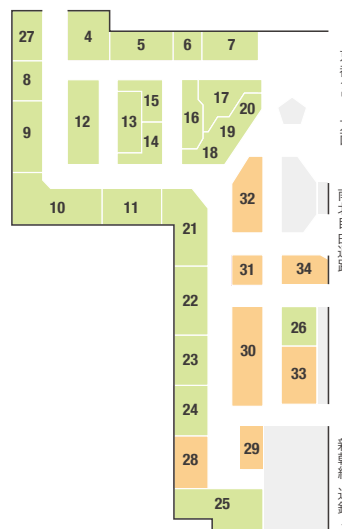

京菓子

- | | | | |
|--------------------------------------|--------------|------------------------|--------------|
| 8 京名菓 [京都を代表する老舗約30社の商品をお取り扱いしております] | 075-365-8605 | 13 京都銘菓おたべ [ハッ橋・京ばあむ] | 075-741-6020 |
| 9 京菓匠 鶴屋長生 [利休心] | 075-344-7866 | 14 聖護院ハッ橋総本店 [ハッ橋(聖)] | 075-708-6333 |
| 10 京菓子 三昇堂小倉 [生菓餅] | 075-352-5599 | 15 本家西尾ハッ橋 [ハッ橋(あんなま)] | 075-365-5055 |
| 11 辻利 [京茶ラスク] | 075-741-6020 | 16 井筒ハッ橋本舗 [ハッ橋(夕子)] | 075-748-1619 |
| 12 京都鶴屋鶴寿庵 [京ちゃふれ] | 075-748-1731 | 17 京伝承菓匠 若菜屋 [東阿彌] | 075-708-6228 |
| | | 18 京菓匠 高野貞貴花 [花の青] | 075-744-6166 |

2F おみやげ・弁当・惣菜・カフェ

2F 全体マップ

京名菓・名茶処 京

【営業時間】8:30~21:00
※立鮮調進なかかわ 7:00~21:00
京都土産にぴったりの和洋のスイーツやお漬物、ちよっと贅沢な出来立てのお弁当・惣菜を取り揃えております。

- ♂ トイレ
- エスカレーター
- 階段
- エレベーター
- インフォメーション
- FREE Wi-Fi

カフェ

- | | |
|------------------|--------------|
| 1 フクチャ [カフェ・茶販売] | 075-744-0552 |
| 【営業時間】8:30~21:00 | |
| 3 ミスタードーナツ [カフェ] | 075-365-3326 |
| 【営業時間】7:30~22:00 | |