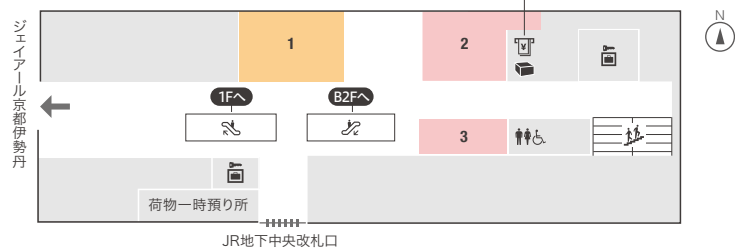

- 21 期間限定ショップ
- 23 ポップアップナウ【期間限定ショップ】

店舗情報はザ・キューブHPをご覧ください。 <https://www.thecube.co.jp/floor>

B1F カフェ・書籍・ドラッグストア

ATM 京都信用金庫【営業時間】7:00~23:00 宅配便 ゆうパック【営業時間】9:00~18:00

- ♂ トイレ
- ♂ 多目的トイレ
- エスカレーター
- 階段
- コインロッカー