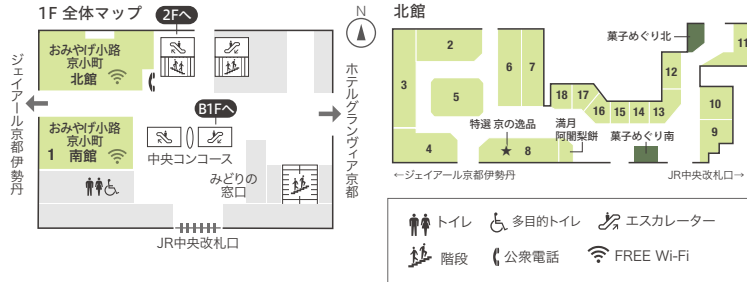

1F おみやげ

【営業時間】8:30~20:00 (季節により変動あり)

1 おみやげ小路 京小町 南館 老舗の京菓子から洋菓子、お漬物、和雑貨まで、京都のおすすめを揃えております。075-365-8607

京漬物	和雑貨		
2 京都の漬物・京町家 川勝總本家 [京漬物]	075-748-1521	6 安田念珠店 [念珠・薫香]	075-365-8698
3 京つけもの 西利 [京漬物]	075-353-8110	7 よしとよ [和雑貨・コスメ]	075-365-8689
4 京つけもの 大安 [京漬物]	075-371-6000		
5 京つけもの もり [京漬物]	075-746-3711		

京菓子

8 京名菓 [京都を代表する老舗約30社の商品をお取り扱いしております]	075-365-8605	13 京都銘菓おたべ [ハッ橋・京ばあむ]	075-741-6020
9 京菓匠 鶴屋長生 [利休心]	075-344-7866	14 聖護院ハッ橋総本店 [ハッ橋(聖)]	075-708-6333
10 京菓子 三昇堂小倉 [生菓餅]	075-352-5599	15 本家西尾ハッ橋 [ハッ橋(あんなま)]	075-365-5055
11 辻利 [京茶ラスク]	075-741-6020	16 井筒ハッ橋本舗 [ハッ橋(夕子)]	075-748-1619
12 京都鶴屋鶴寿庵 [京ちゃふれ]	075-748-1731	17 京伝承菓匠 若菜屋 [東阿彌]	075-708-6228
		18 京菓匠 高野貞貴花 [花の青]	075-744-6166