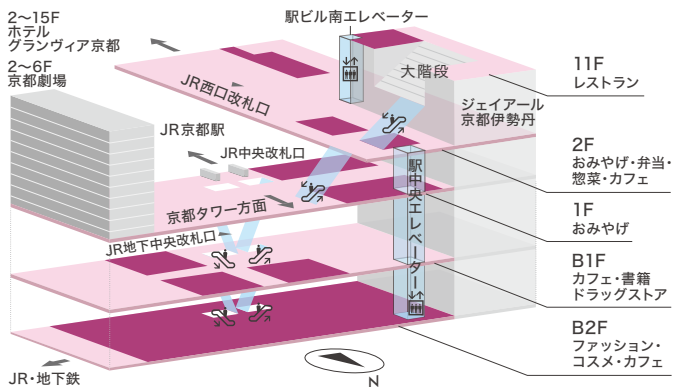

③ ご優待制度

ご優待会員様はポイントアップ期間 毎月10倍ポイント!
対象 | 前年度(4月1日～翌3月31日)のご利用額が15万円(税込)以上の会員様。

④ その他施設での優待サービス

下記施設でザ・キューブクラブカードをご提示ください。

- 京都鉄道博物館
 - 美術館「えき」KYOTO
- 詳しくは各施設、ザ・キューブのホームページをご覧ください。

※対象の施設は予告なく変更となることがございます。

入会金 200円
年会費 0円

全店でキャッシュレス決済がご利用いただけます

■クレジットカード

■バーコード支払い

■電子マネー

ザ・キューブ全体マップ

※ザ・キューブ11Fレストランへは、ジェイアール京都伊勢丹2F入口からの駅ビル南エレベーターが便利です。

FREE Wi-Fiをご利用いただけます。
[B2F]ファッション・コスメ・カフェ [1F]おみやげ小路 京小町 [2F]京名菓・名菓処 京 [11F]レストラン

サービス案内

インフォメーション(B2F ザ・キューブクラブ事務局)

TEL.075-371-2134(受付時間 9:00～20:00)
ザ・キューブ館内のご案内/ザ・キューブクラブカードのご案内/お客様のお呼び出し

お忘れ物のお問い合わせ(B2F ビル管理室)

TEL.075-365-3311(受付時間 9:00～20:00)

駐車場サービス

11F店舗でのお食事3,000円以上ご利用で京都駅ビル駐車場が1時間駐車無料となります。
ご利用店舗でのお会計時に駐車券をご提示ください。(当日レシートのみ・合算不可)