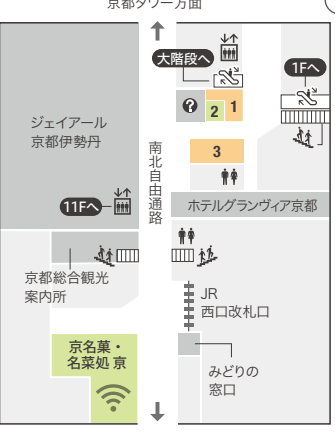

- 21 期間限定ショップ
- 23 ポップアップナウ【期間限定ショップ】

店舗情報はザ・キューブHPをご覧ください。 <https://www.thecube.co.jp/floor>

B1F カフェ・書籍・ドラッグストア

ATM 京都信用金庫【営業時間】7:00~23:00 宅配便 ゆうパック【営業時間】9:00~18:00

- ♂ トイレ
- ♂ 多目的トイレ
- エスカレーター
- 階段
- コインロッカー

カフェ

- | | |
|------------------|--------------|
| 1 フロント [カフェ&バー] | 075-365-8686 |
| 【営業時間】7:00~23:00 | |
| ※ラストオーダー22:30 | |

ドラッグストア・書籍

- | | |
|--------------------|--------------|
| 2 コクミンドラッグ [医薬化粧品] | 075-365-8692 |
| 【営業時間】8:00~22:00 | |
| 3 大垣書店 [書籍] | 075-741-7722 |
| 【営業時間】9:00~21:00 | |

1F おみやげ

【営業時間】8:30~20:00 (季節により変動あり)

1 おみやげ小路 京小町 南館 老舗の京菓子から洋菓子、お漬物、和雑貨まで、京都のおすすめを揃えております。075-365-8607

- | 京漬物 | 和雑貨 | | |
|-------------------------|--------------|------------------|--------------|
| 2 京都の漬物・京町家 川勝總本家 [京漬物] | 075-748-1521 | 6 安田念珠店 [念珠・薫香] | 075-365-8698 |
| 3 京つけもの 西利 [京漬物] | 075-353-8110 | 7 よしとよ [和雑貨・コスメ] | 075-365-8689 |
| 4 京つけもの 大安 [京漬物] | 075-371-6000 | | |
| 5 京つけもの もり [京漬物] | 075-746-3711 | | |

2F おみやげ・弁当・惣菜・カフェ

2F 全体マップ

京名菓・名茶処 京

【営業時間】8:30~21:00
※立鮮調進なかかわ 7:00~21:00
京都土産にぴったりの和洋のスイーツやお漬物、ちよっと贅沢な出来立てのお弁当・惣菜を取り揃えております。

- ♂ トイレ
- エスカレーター
- 階段
- エレベーター
- インフォメーション
- FREE Wi-Fi

カフェ

- | | |
|------------------|--------------|
| 1 フクチャ [カフェ・茶販売] | 075-744-0552 |
| 【営業時間】8:30~21:00 | |
| 3 ミスタードーナツ [カフェ] | 075-365-3326 |
| 【営業時間】7:30~22:00 | |